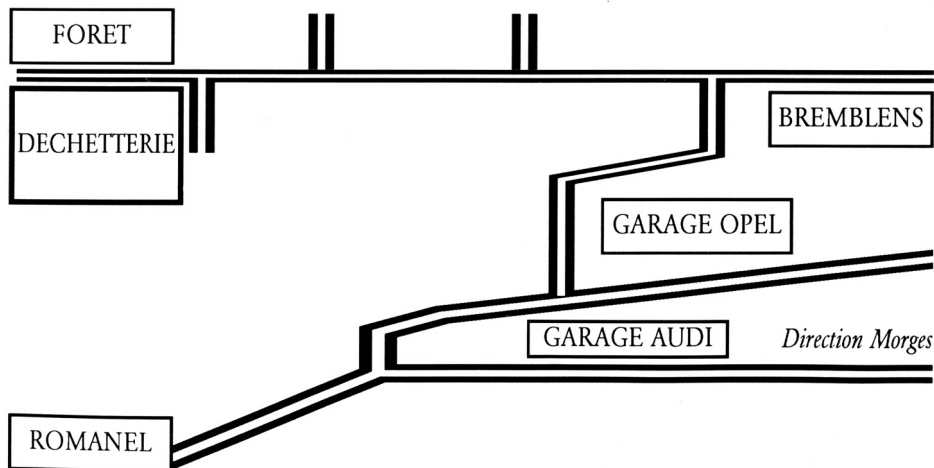

UTILISEZ LA DÉCHETTERIE INTERCOMMUNALE À BREMBLENS! ENTREPRISES NON ADMISES.

Heures d'ouverture :

Mercredi: 13h15 - 16h00 Samedi: 09h00 - 11h30

Lundi: 17h30 - 19h00, du 30 mars au 19 octobre (heure d'été)

JETER JUSTE, MAIS OÙ?

ATTENTION AUX DÉCIBELS!

Dépôt de bouteilles vides, lundi - samedi: 08h00 - 19h30

ORDURES MÉNAGÈRES

Les ordures ménagères sont les déchets à incinérer.
Déchets à exclure des sacs : déchets spéciaux, piles, boîtes de
conserves, alu, verre, journaux, gazons et végétaux.