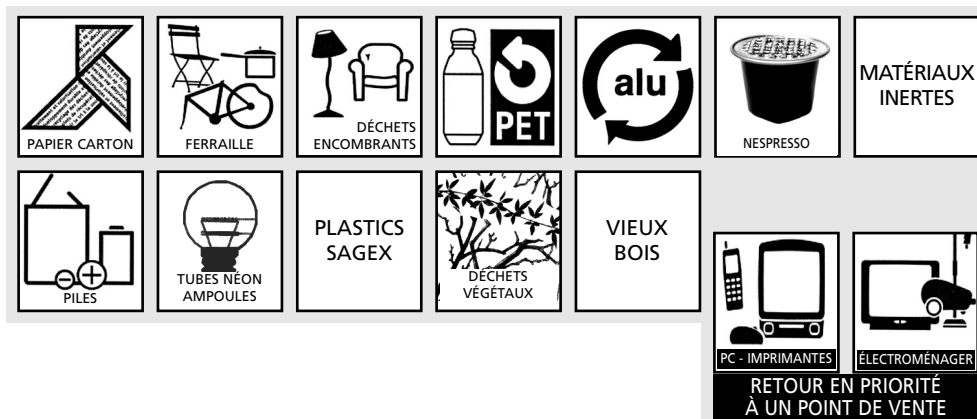

UTILISEZ LA DÉCHETTERIE INTERCOMMUNALE À BREMBLENS! ENTREPRISES NON ADMISES.

Heures d'ouverture :

Mercredi: 13h15 - 16h00 Samedi: 09h00 - 11h30

Lundi: 17h30 - 19h00, du 30 mars au 19 octobre (heure d'été)

JETER JUSTE, MAIS OÙ?

ATTENTION AUX DÉCIBELS!

Dépôt de bouteilles vides, lundi - samedi: 08h00 - 19h30

ORDURES MÉNAGÈRES

Les ordures ménagères sont les déchets à incinérer.
Déchets à exclure des sacs : déchets spéciaux, piles, boîtes de
conserves, alu, verre, journaux, gazons et végétaux.